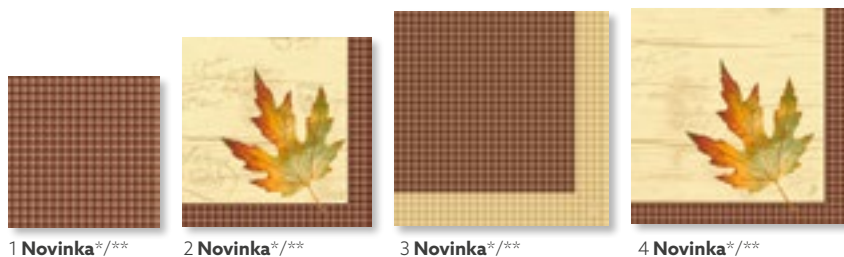

## Flavour

Odpovídající jednotné barvy

švestková hnědá bordó

1 Novinka\*/\*\*

2 Novinka\*/\*\*

3 Novinka\*/\*\*

4 Novinka\*/\*\*

5 Novinka\*